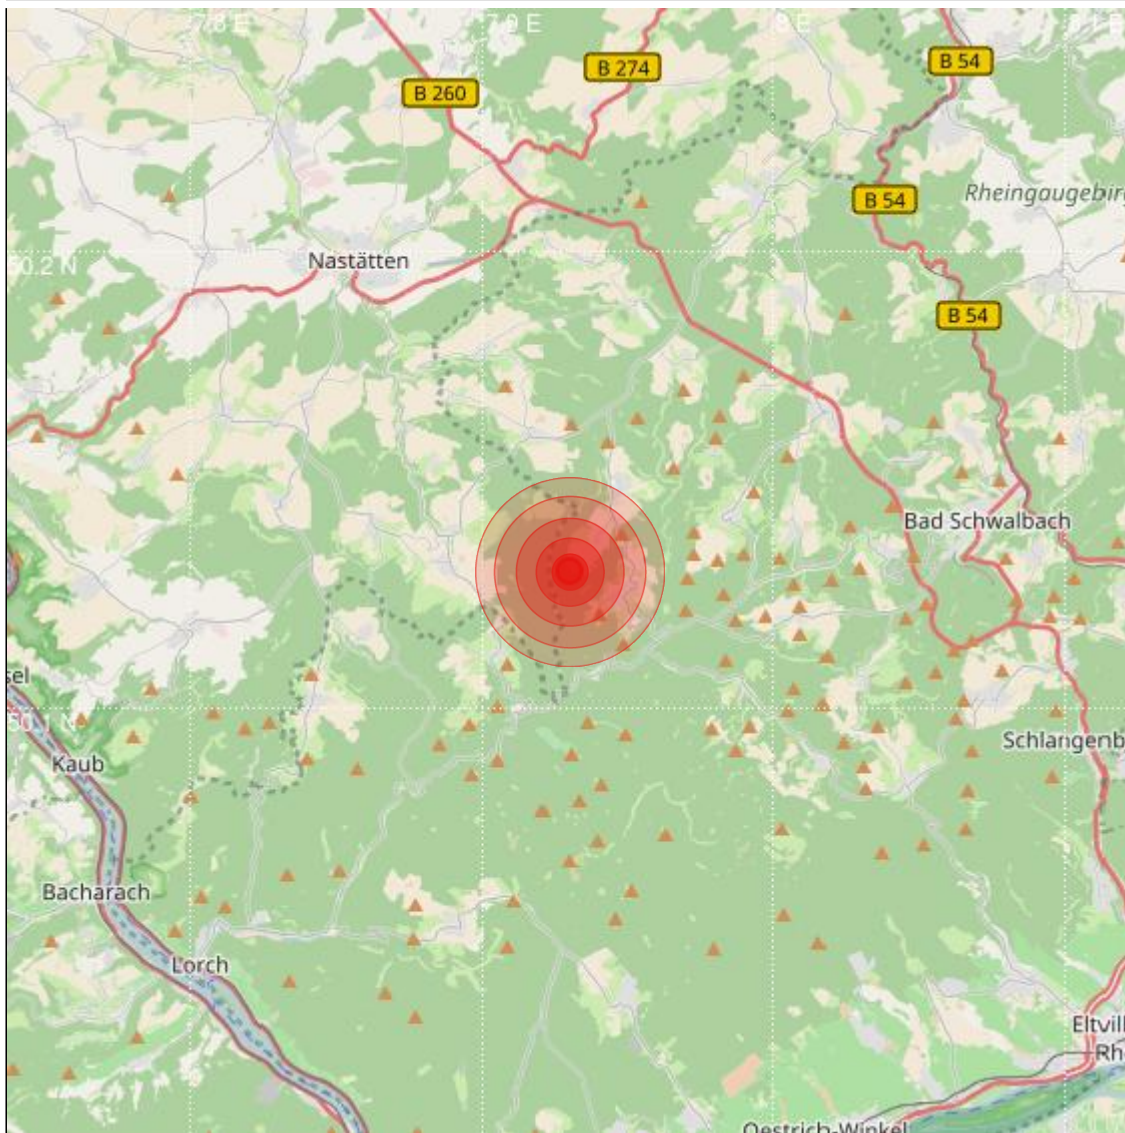

Datum:	30.11.2018	Uhrzeit:	05:01:03 Ortszeit (04:01:03.2 UTC)
Ort:			
Längengrad:	7.93	Breitengrad:	50.13
Tiefe:	15 km		
Magnitude:	0.6		
Lokalisierung:	manuell		

Geodaten von OpenStreetMap (www.openstreetmap.org), Lizenz ODBL, Karten Lizenz CC-BY-SA 2.0