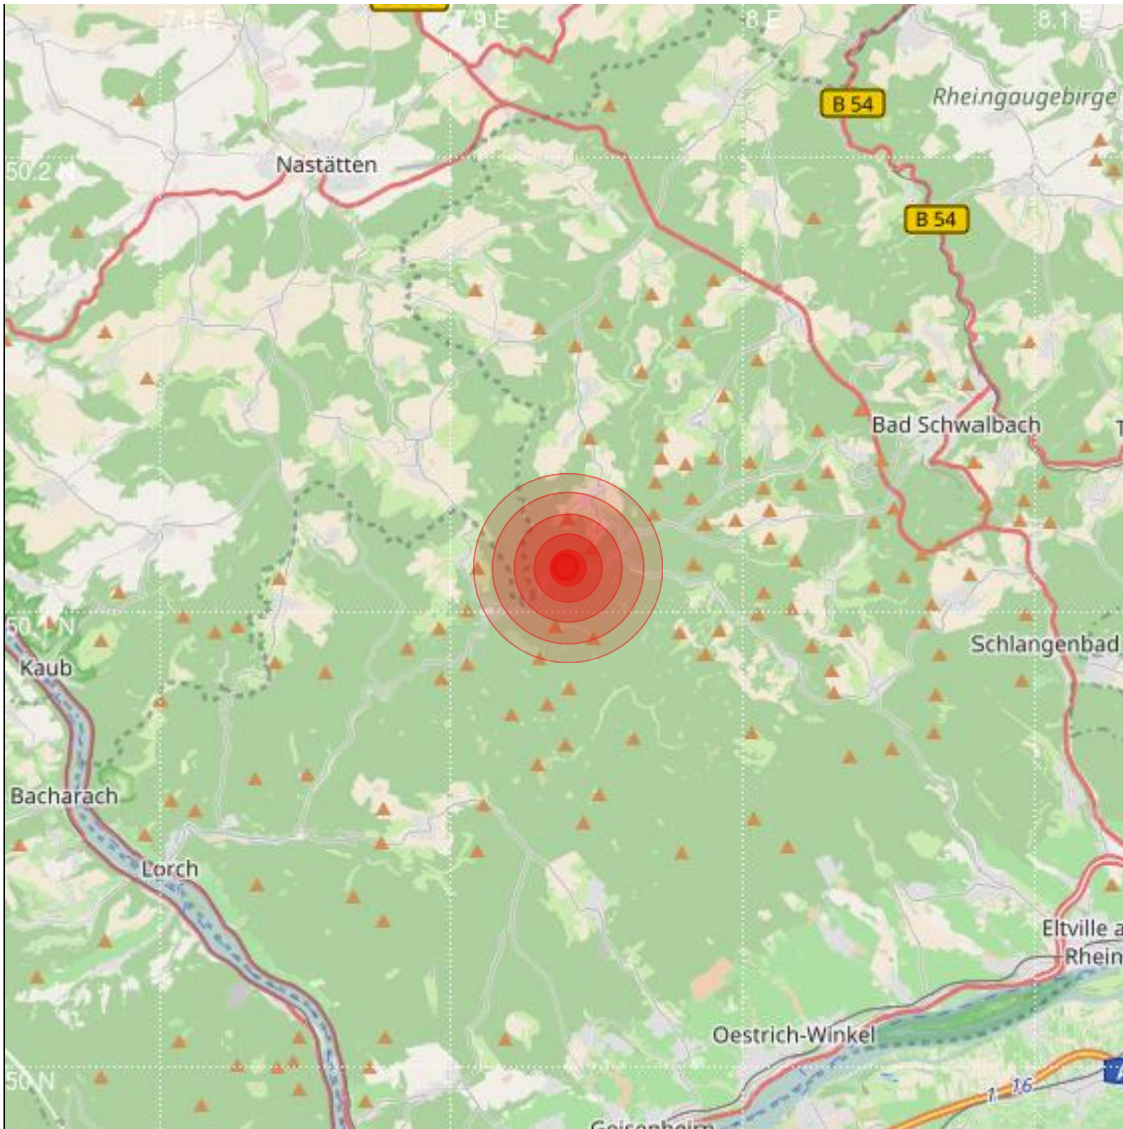

Datum:	30.11.2018	Uhrzeit:	04:59:26 Ortszeit (03:59:26.7 UTC)
Ort:	Bad Schwalbach		
Längengrad:	7.94	Breitengrad:	50.11
Tiefe:	14 km		
Magnitude:	0.1		
Lokalisierung:	manuell		

Geodaten von OpenStreetMap (www.openstreetmap.org), Lizenz ODBL, Karten Lizenz CC-BY-SA 2.0