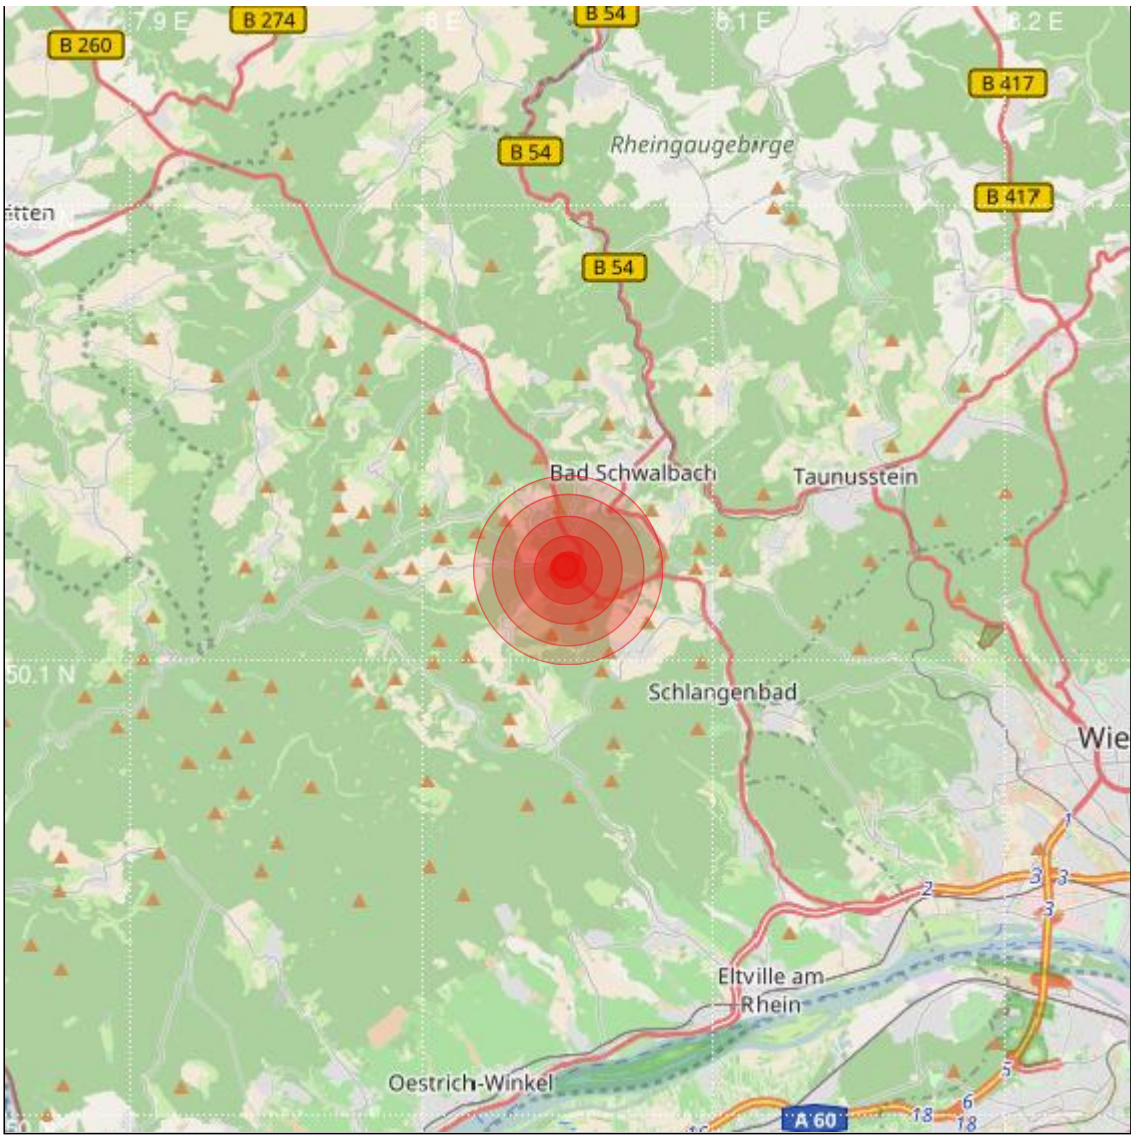

Datum:	30.11.2018	Uhrzeit:	04:58:26 Ortszeit (03:58:26.7 UTC)
Ort:	Bad Schwalbach		
Längengrad:	8.05	Breitengrad:	50.12
Tiefe:	12 km		
Magnitude:	0.0		
Lokalisierung:	manuell		

Geodaten von OpenStreetMap (www.openstreetmap.org), Lizenz ODBL, Karten Lizenz CC-BY-SA 2.0