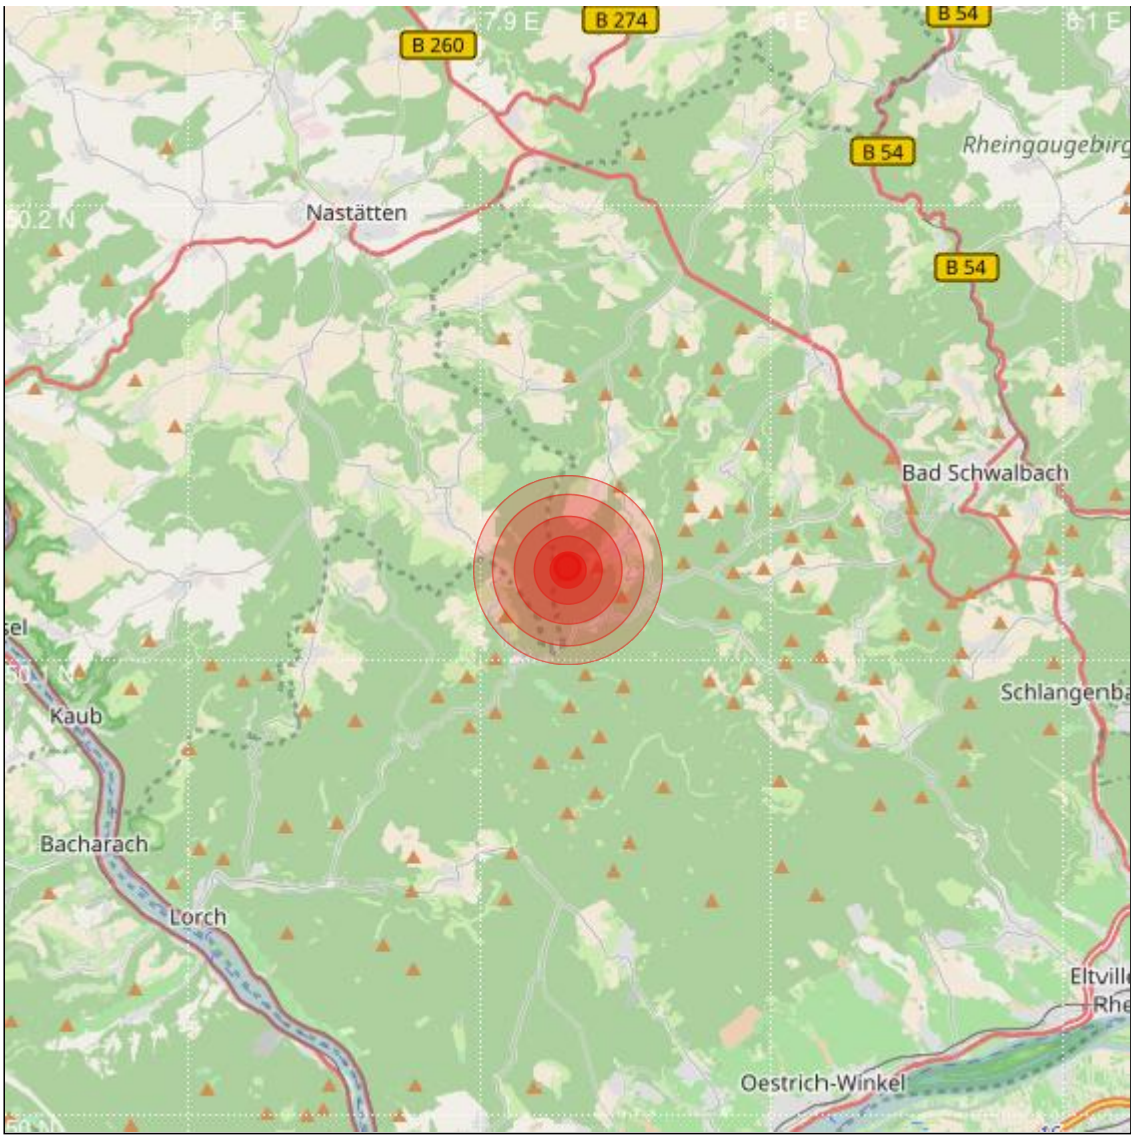

Datum:	30.11.2018	Uhrzeit:	04:41:08 Ortszeit (03:41:08.1 UTC)
Ort:	Bad Schwalbach		
Längengrad:	7.93	Breitengrad:	50.12
Tiefe:	16 km		
Magnitude:	0.1		
Lokalisierung:	manuell		

Geodaten von OpenStreetMap (www.openstreetmap.org), Lizenz ODBL, Karten Lizenz CC-BY-SA 2.0