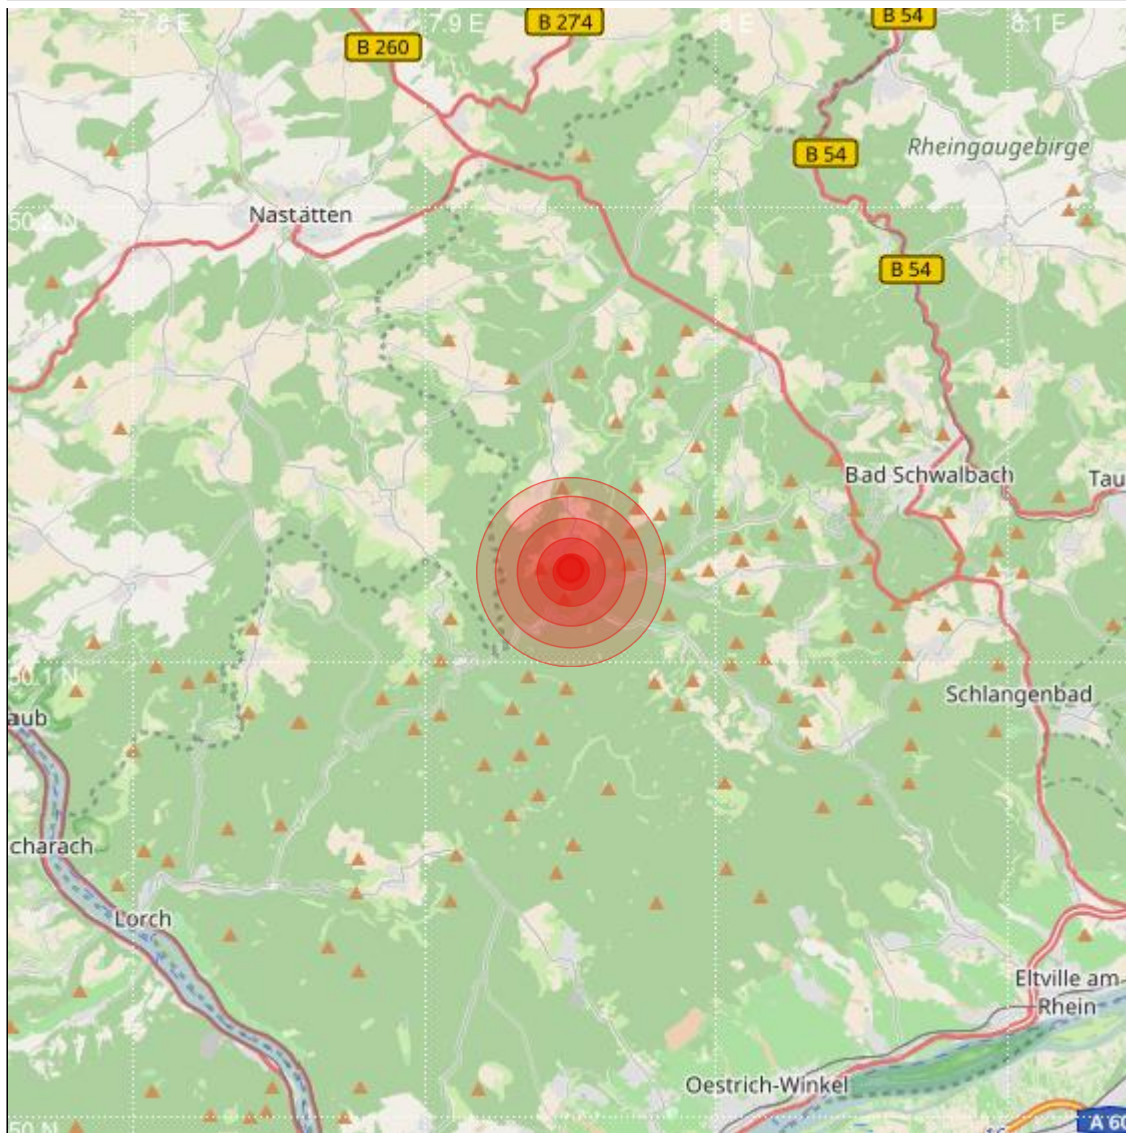

Datum:	30.11.2018	Uhrzeit:	04:36:52 Ortszeit (03:36:52.3 UTC)
Ort:	Bad Schwalbach		
Längengrad:	7.95	Breitengrad:	50.12
Tiefe:	14 km		
Magnitude:	0.6		
Lokalisierung:	manuell		

Geodaten von OpenStreetMap (www.openstreetmap.org), Lizenz ODBL, Karten Lizenz CC-BY-SA 2.0