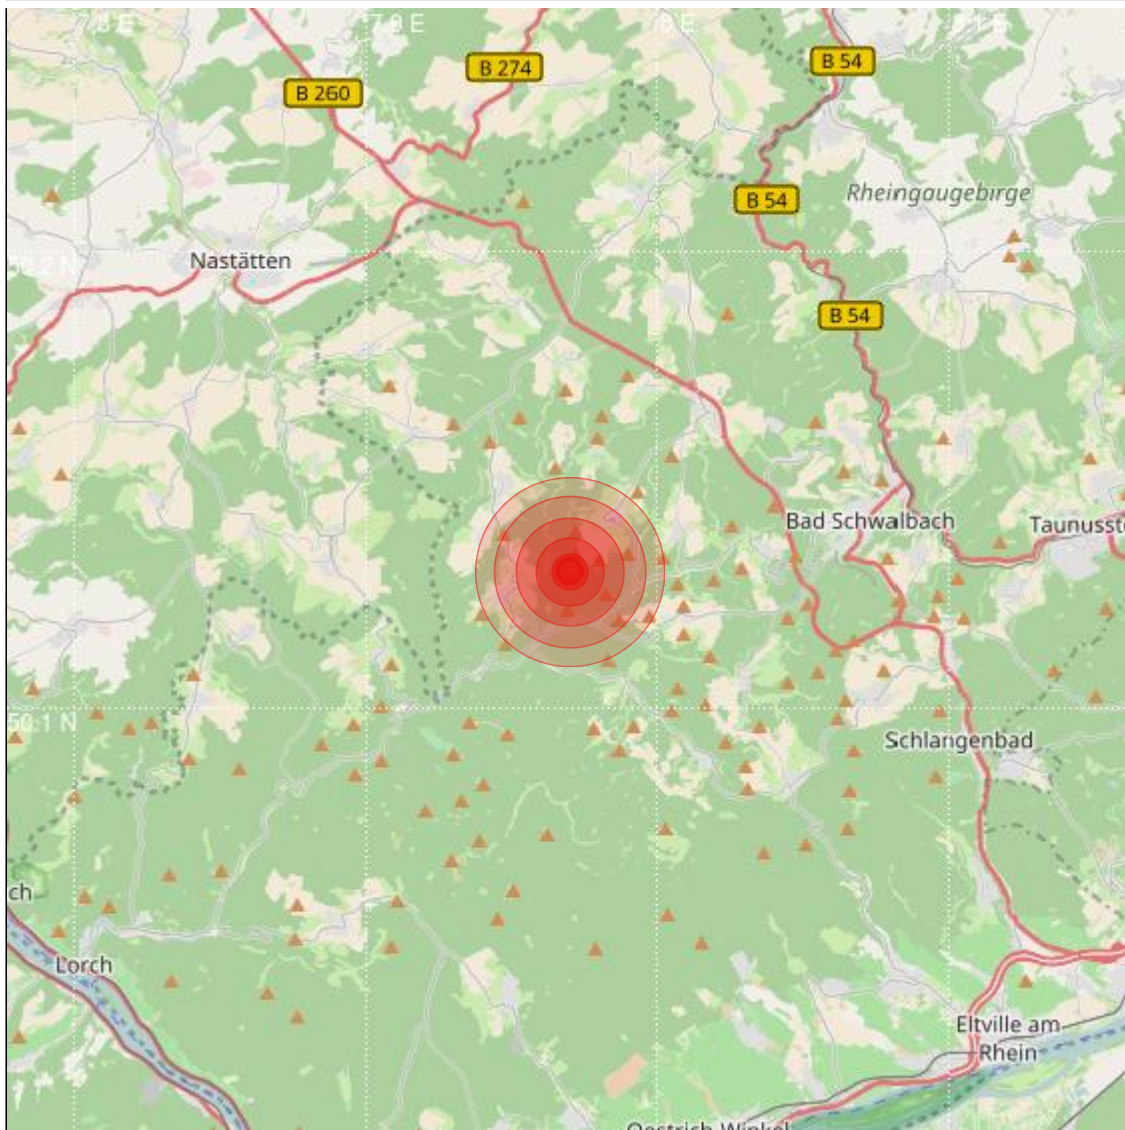

<b>Datum:</b>	30.11.2018	<b>Uhrzeit:</b>	04:35:34 Ortszeit (03:35:34.8 UTC)
<b>Ort:</b>	Bad Schwalbach		
<b>Längengrad:</b>	7.97	<b>Breitengrad:</b>	50.13
<b>Tiefe:</b>	10 km		
<b>Magnitude:</b>	0.8		
<b>Lokalisierung:</b>	manuell		