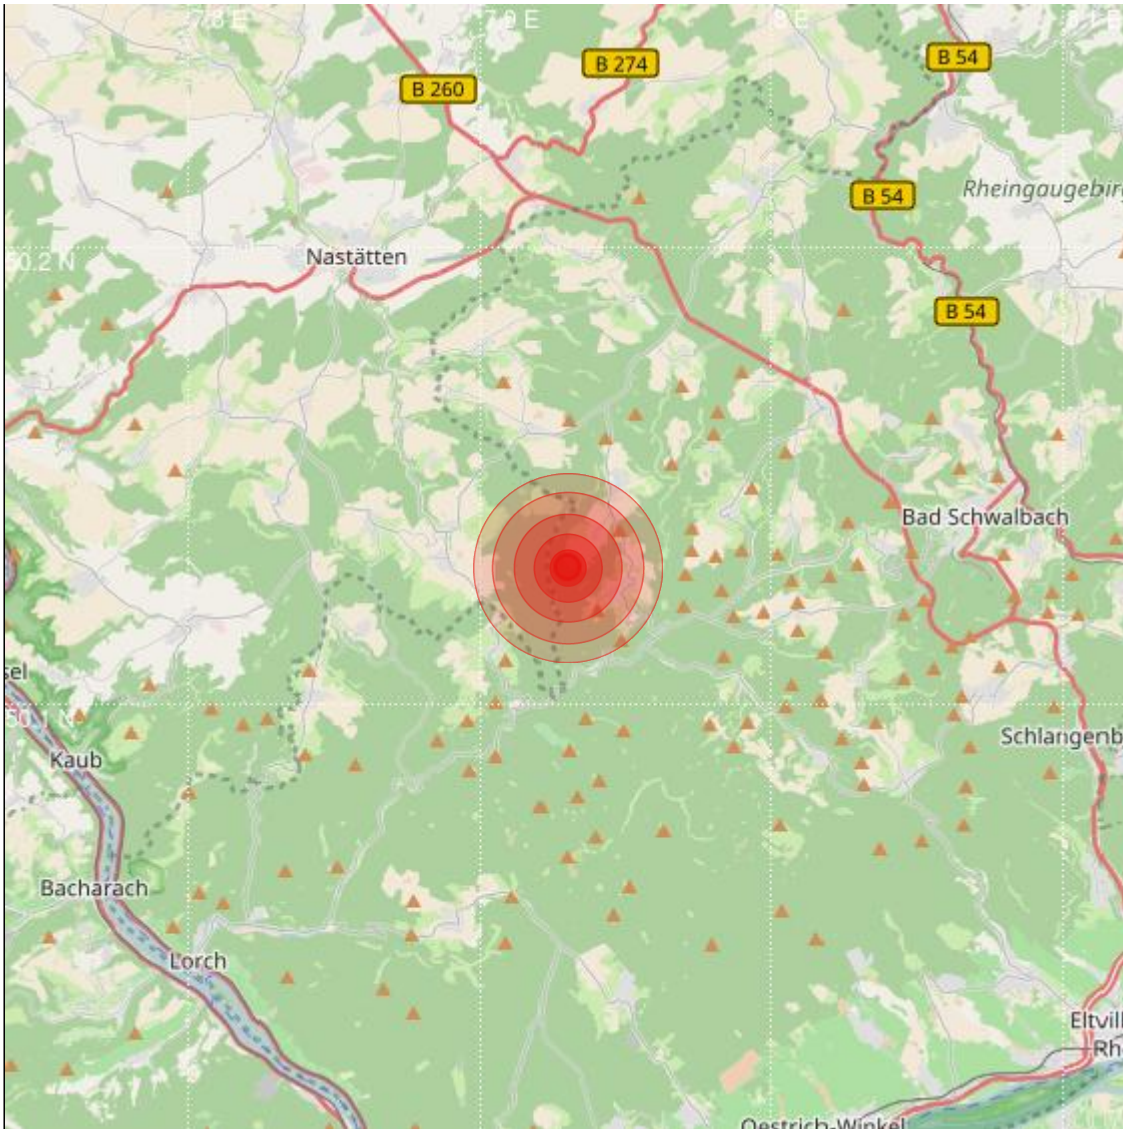

<b>Datum:</b>	30.11.2018	<b>Uhrzeit:</b>	04:32:54 Ortszeit (03:32:54.2 UTC)
<b>Ort:</b>	Bad Schwalbach		
<b>Längengrad:</b>	7.93	<b>Breitengrad:</b>	50.13
<b>Tiefe:</b>	15 km		
<b>Magnitude:</b>	0.0		
<b>Lokalisierung:</b>	manuell		