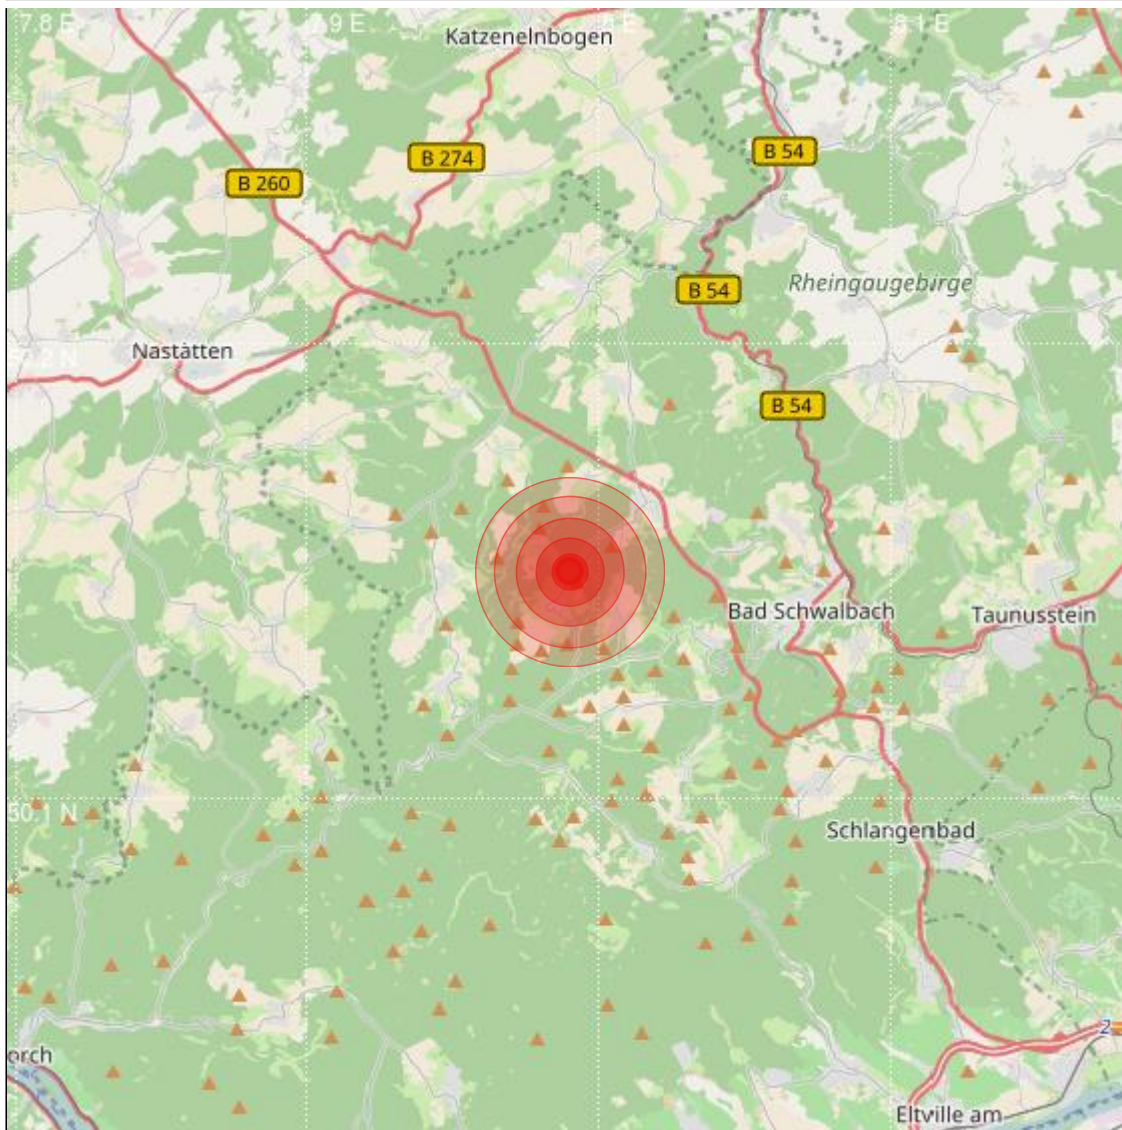

<b>Datum:</b>	30.11.2018	<b>Uhrzeit:</b>	04:31:35 Ortszeit (03:31:35.0 UTC)
<b>Ort:</b>			
<b>Längengrad:</b>	7.99	<b>Breitengrad:</b>	50.15
<b>Tiefe:</b>	15 km		
<b>Magnitude:</b>	0.1		
<b>Lokalisierung:</b>	manuell		