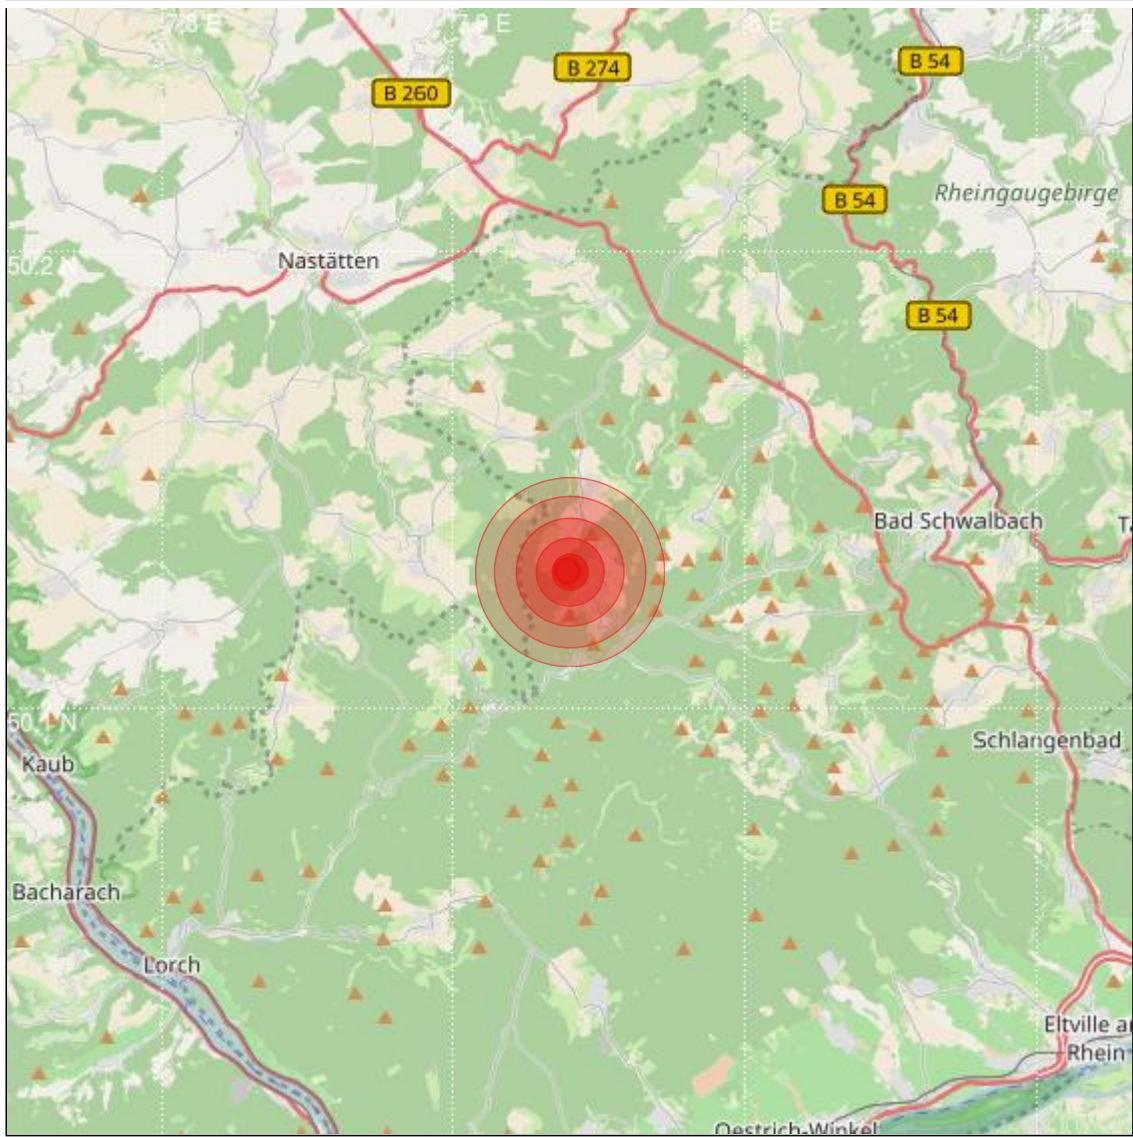

<b>Datum:</b>	30.11.2018	<b>Uhrzeit:</b>	04:31:08 Ortszeit (03:31:08.3 UTC)
<b>Ort:</b>	Bad Schwalbach		
<b>Längengrad:</b>	7.94	<b>Breitengrad:</b>	50.13
<b>Tiefe:</b>	15 km		
<b>Magnitude:</b>	0.6		
<b>Lokalisierung:</b>	manuell		