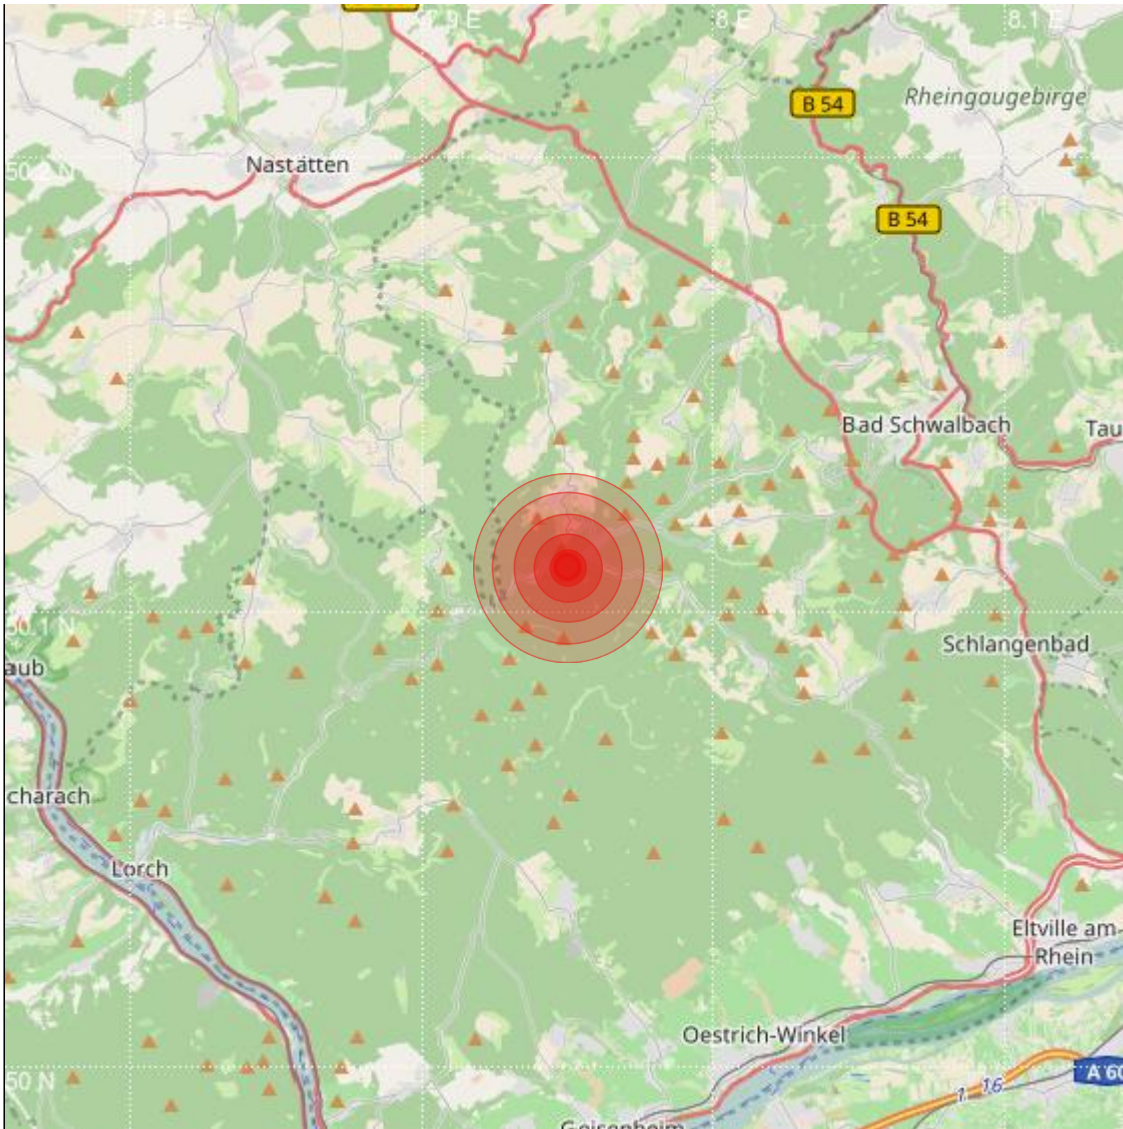

<b>Datum:</b>	30.11.2018	<b>Uhrzeit:</b>	04:26:26 Ortszeit (03:26:26.4 UTC)
<b>Ort:</b>	Bad Schwalbach		
<b>Längengrad:</b>	7.95	<b>Breitengrad:</b>	50.11
<b>Tiefe:</b>	14 km		
<b>Magnitude:</b>	0.4		
<b>Lokalisierung:</b>	manuell		