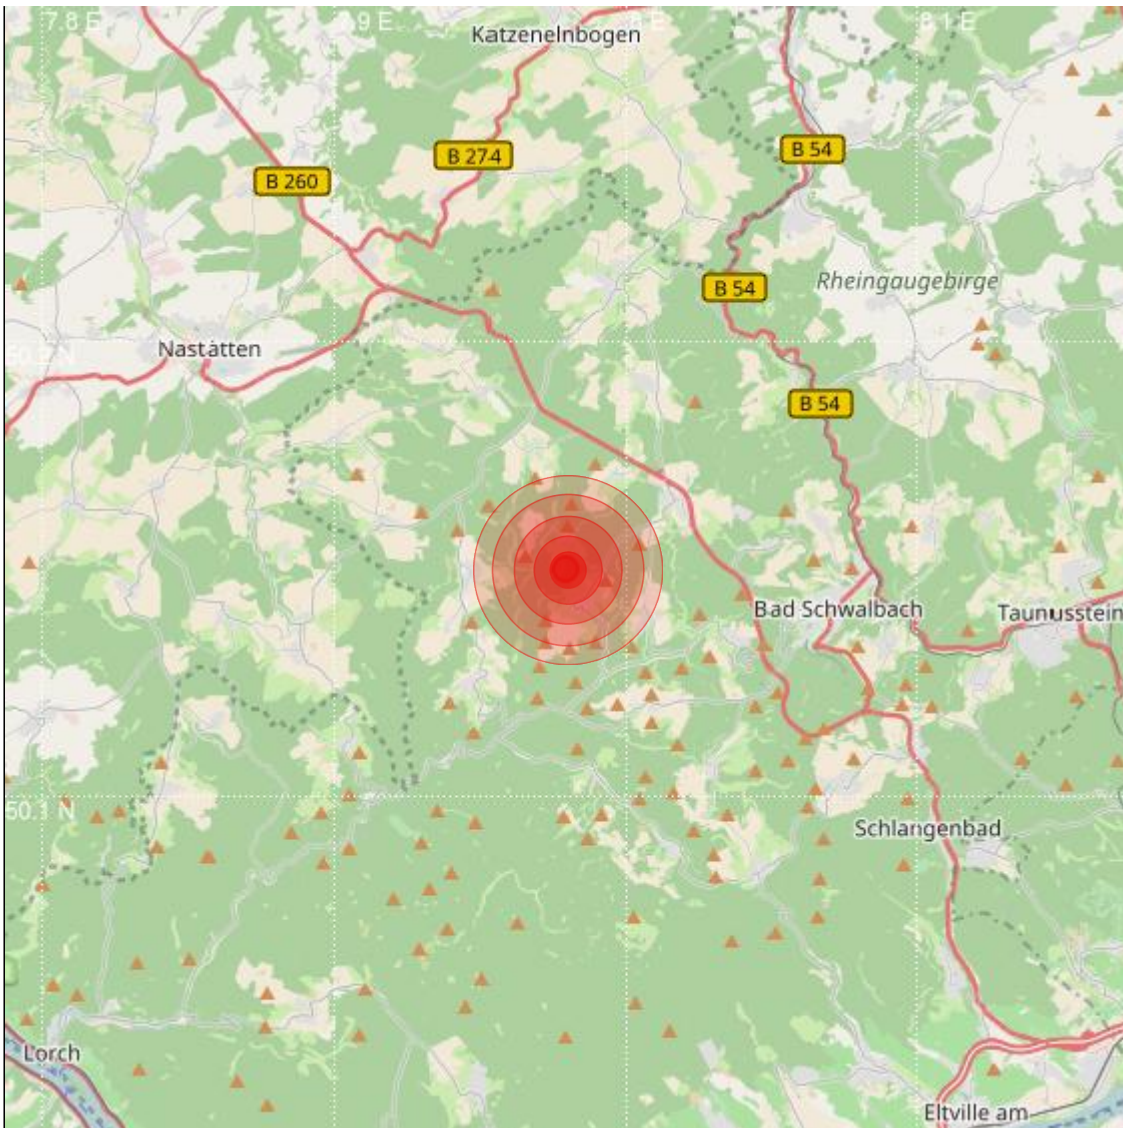

Datum:	30.11.2018	Uhrzeit:	04:26:42 Ortszeit (03:26:42.5 UTC)
Ort:	Bad Schwalbach		
Längengrad:	7.98	Breitengrad:	50.15
Tiefe:	15 km		
Magnitude:	0.1		
Lokalisierung:	manuell		

Geodaten von OpenStreetMap (www.openstreetmap.org), Lizenz ODBL, Karten Lizenz CC-BY-SA 2.0