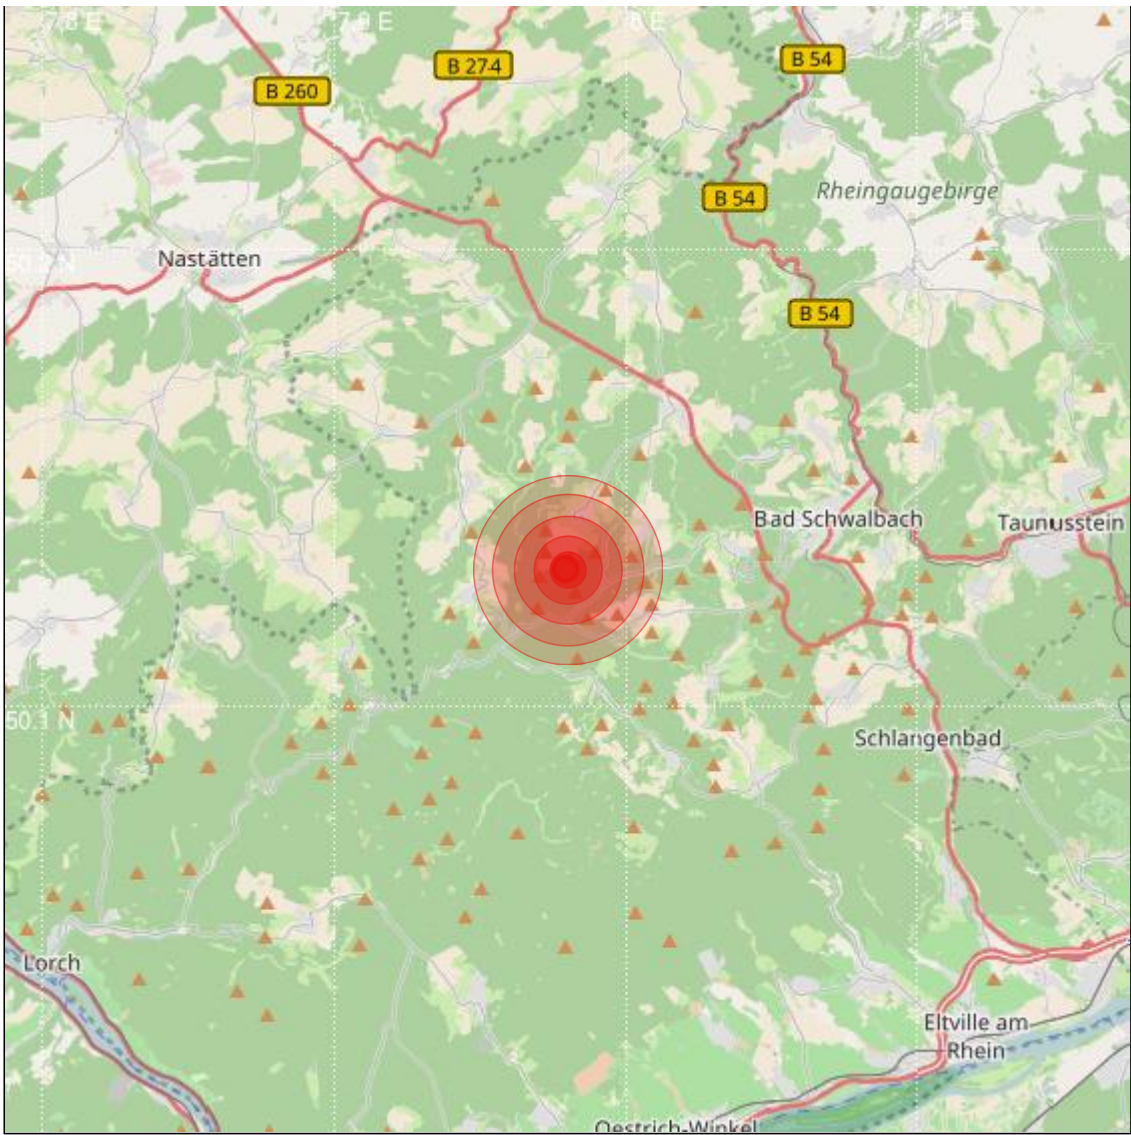

Datum:	30.11.2018	Uhrzeit:	04:25:04 Ortszeit (03:25:04.4 UTC)
Ort:	Bad Schwalbach		
Längengrad:	7.98	Breitengrad:	50.13
Tiefe:	15 km		
Magnitude:	0.0		
Lokalisierung:	manuell		

Geodaten von OpenStreetMap (www.openstreetmap.org), Lizenz ODBL, Karten Lizenz CC-BY-SA 2.0