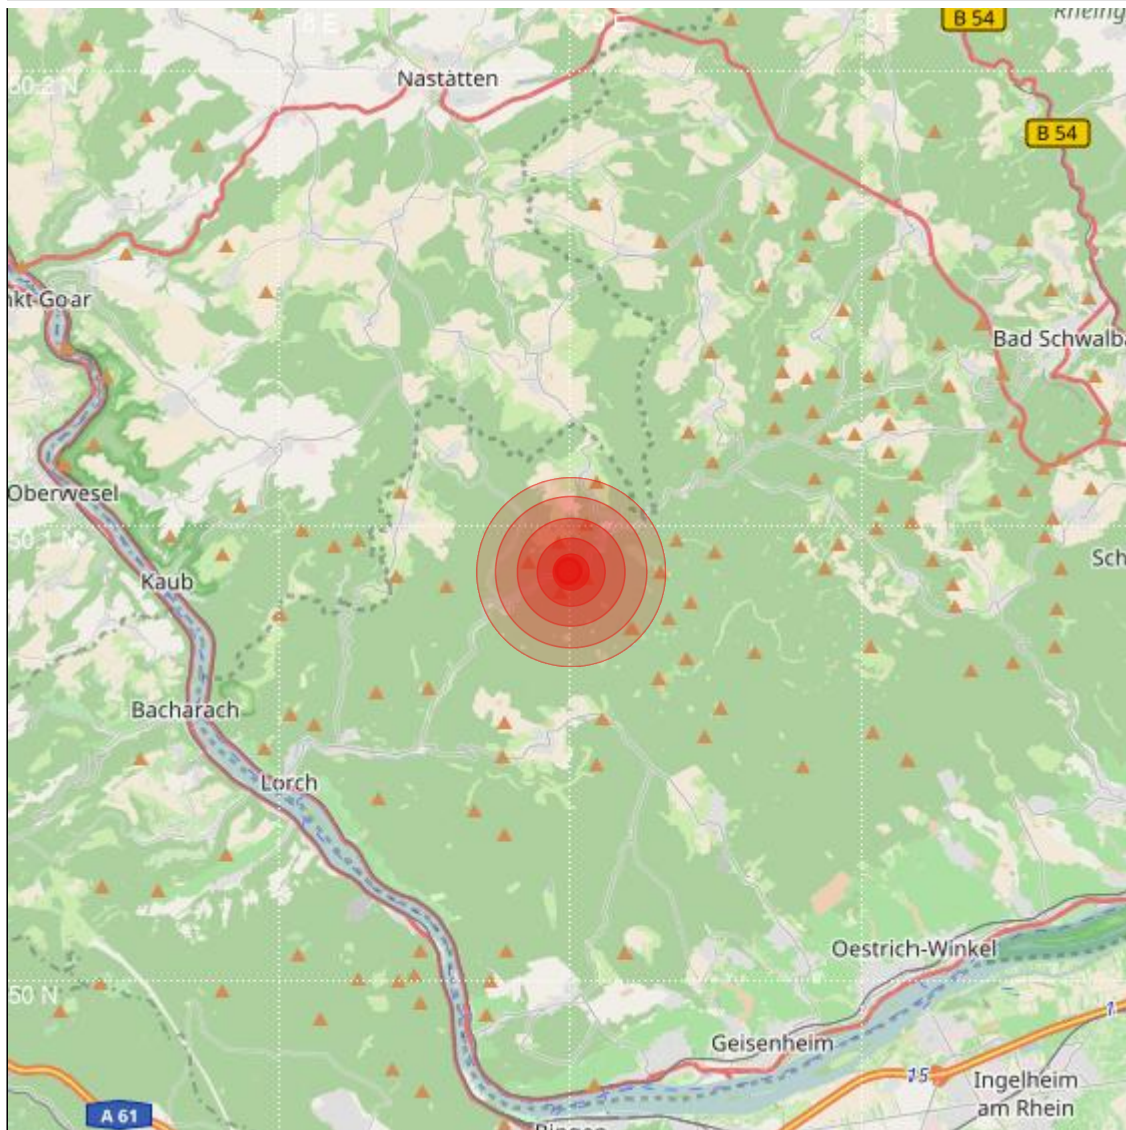

Datum:	30.11.2018	Uhrzeit:	04:35:30 Ortszeit (03:35:30.1 UTC)
Ort:	Rüdesheim am Rhein		
Längengrad:	7.90	Breitengrad:	50.09
Tiefe:	5 km		
Magnitude:	1.2		
Lokalisierung:	automatisch		

Geodaten von OpenStreetMap (www.openstreetmap.org), Lizenz ODBL, Karten Lizenz CC-BY-SA 2.0