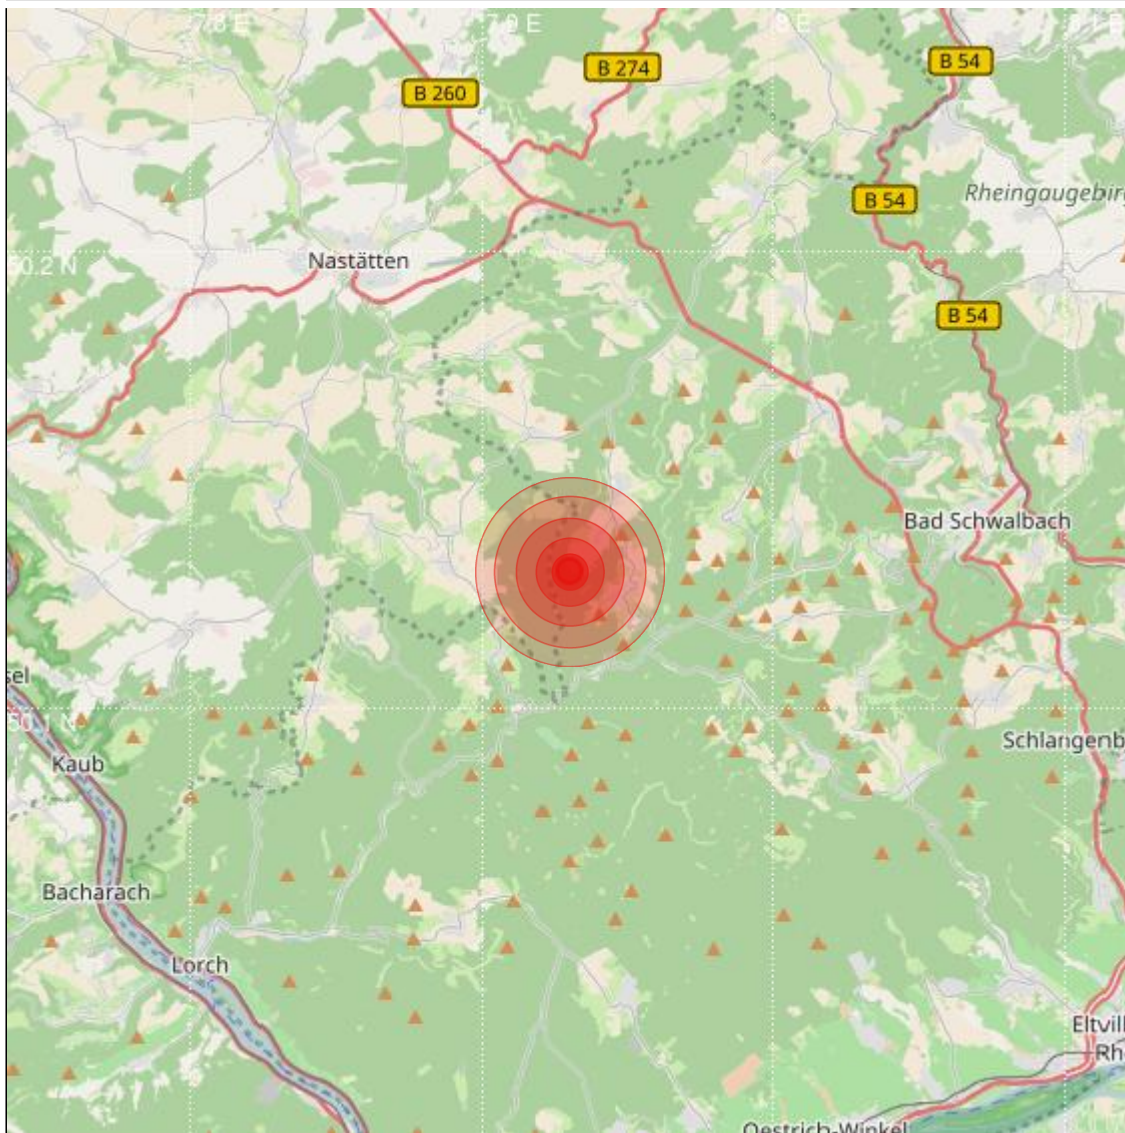

Datum:	30.11.2018	Uhrzeit:	04:24:43 Ortszeit (03:24:43.6 UTC)
Ort:			
Längengrad:	7.93	Breitengrad:	50.13
Tiefe:	15 km		
Magnitude:	0.9		
Lokalisierung:	manuell		

Geodaten von OpenStreetMap (www.openstreetmap.org), Lizenz ODBL, Karten Lizenz CC-BY-SA 2.0