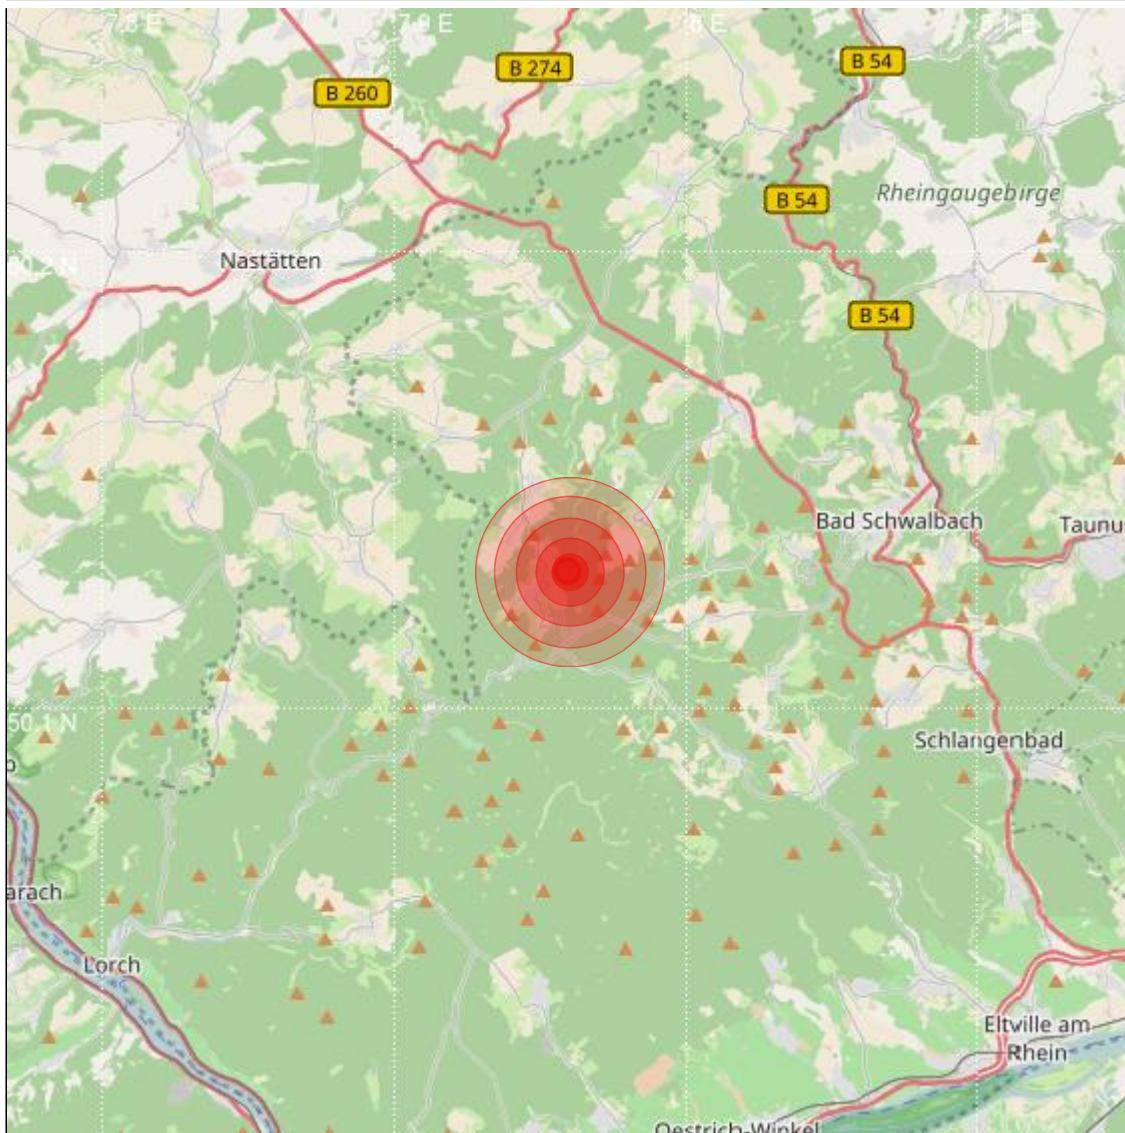

Datum:	30.11.2018	Uhrzeit:	04:23:05 Ortszeit (03:23:05.9 UTC)
Ort:	Bad Schwalbach		
Längengrad:	7.96	Breitengrad:	50.13
Tiefe:	14 km		
Magnitude:	0.5		
Lokalisierung:	manuell		

Geodaten von OpenStreetMap (www.openstreetmap.org), Lizenz ODBL, Karten Lizenz CC-BY-SA 2.0