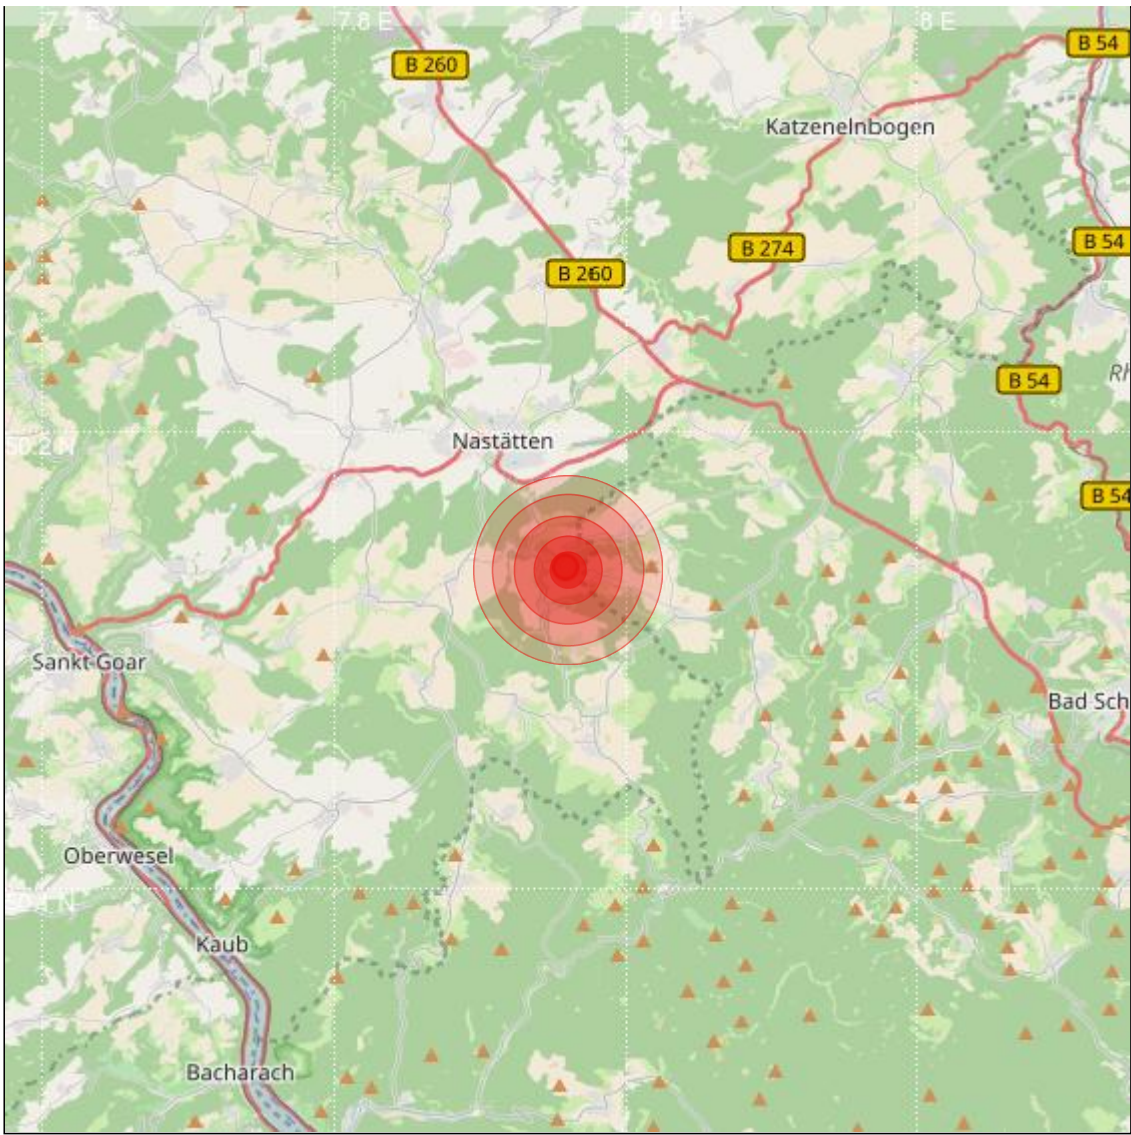

Datum:	30.11.2018	Uhrzeit:	04:22:15 Ortszeit (03:22:15.1 UTC)
Ort:	Burg Hohenstein		
Längengrad:	7.88	Breitengrad:	50.17
Tiefe:	15 km		
Magnitude:	0.0		
Lokalisierung:	manuell		

Geodaten von OpenStreetMap (www.openstreetmap.org), Lizenz ODBL, Karten Lizenz CC-BY-SA 2.0