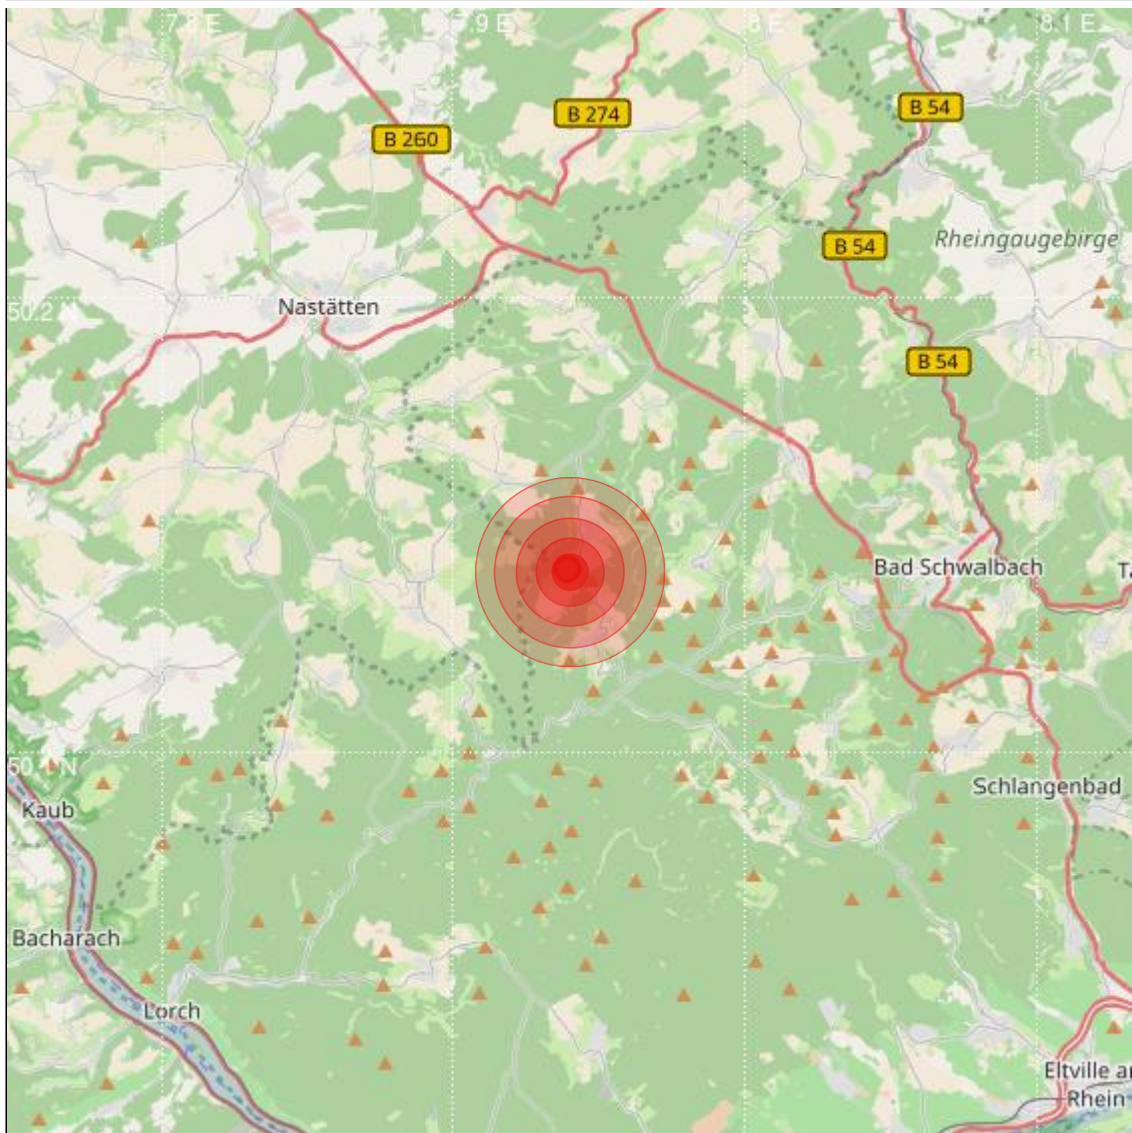

<b>Datum:</b>	30.11.2018	<b>Uhrzeit:</b>	04:22:41 Ortszeit (03:22:41.9 UTC)
<b>Ort:</b>	Bad Schwalbach		
<b>Längengrad:</b>	7.94	<b>Breitengrad:</b>	50.14
<b>Tiefe:</b>	13 km		
<b>Magnitude:</b>	0.5		
<b>Lokalisierung:</b>	manuell		