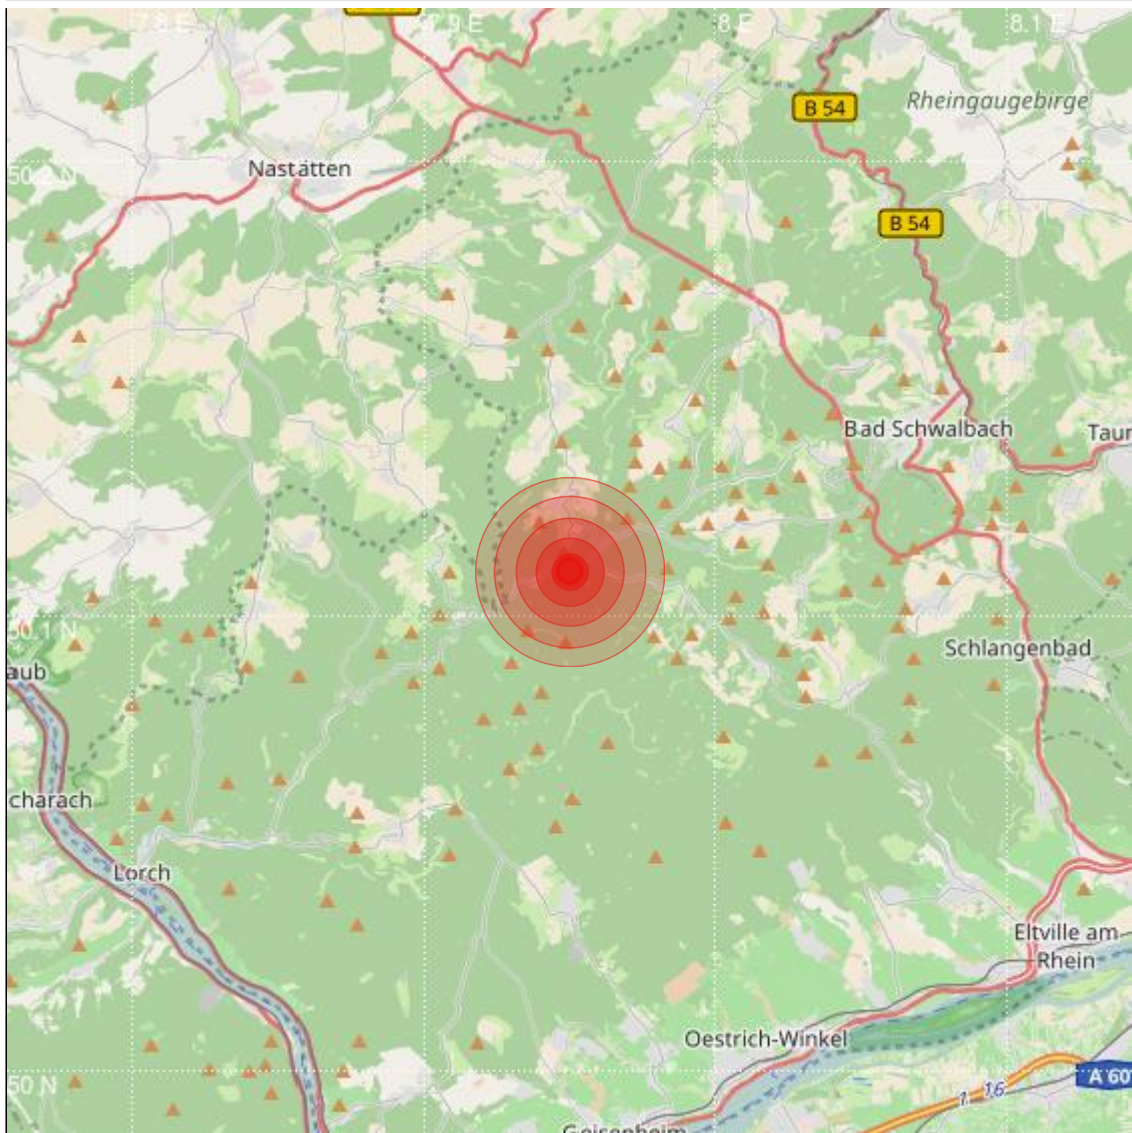

Datum:	30.11.2018	Uhrzeit:	00:28:11 Ortszeit (23:28:11.7 UTC)
Ort:	Bad Schwalbach		
Längengrad:	7.95	Breitengrad:	50.11
Tiefe:	14 km		
Magnitude:	0.2		
Lokalisierung:	manuell		

Geodaten von OpenStreetMap (www.openstreetmap.org), Lizenz ODBL, Karten Lizenz CC-BY-SA 2.0