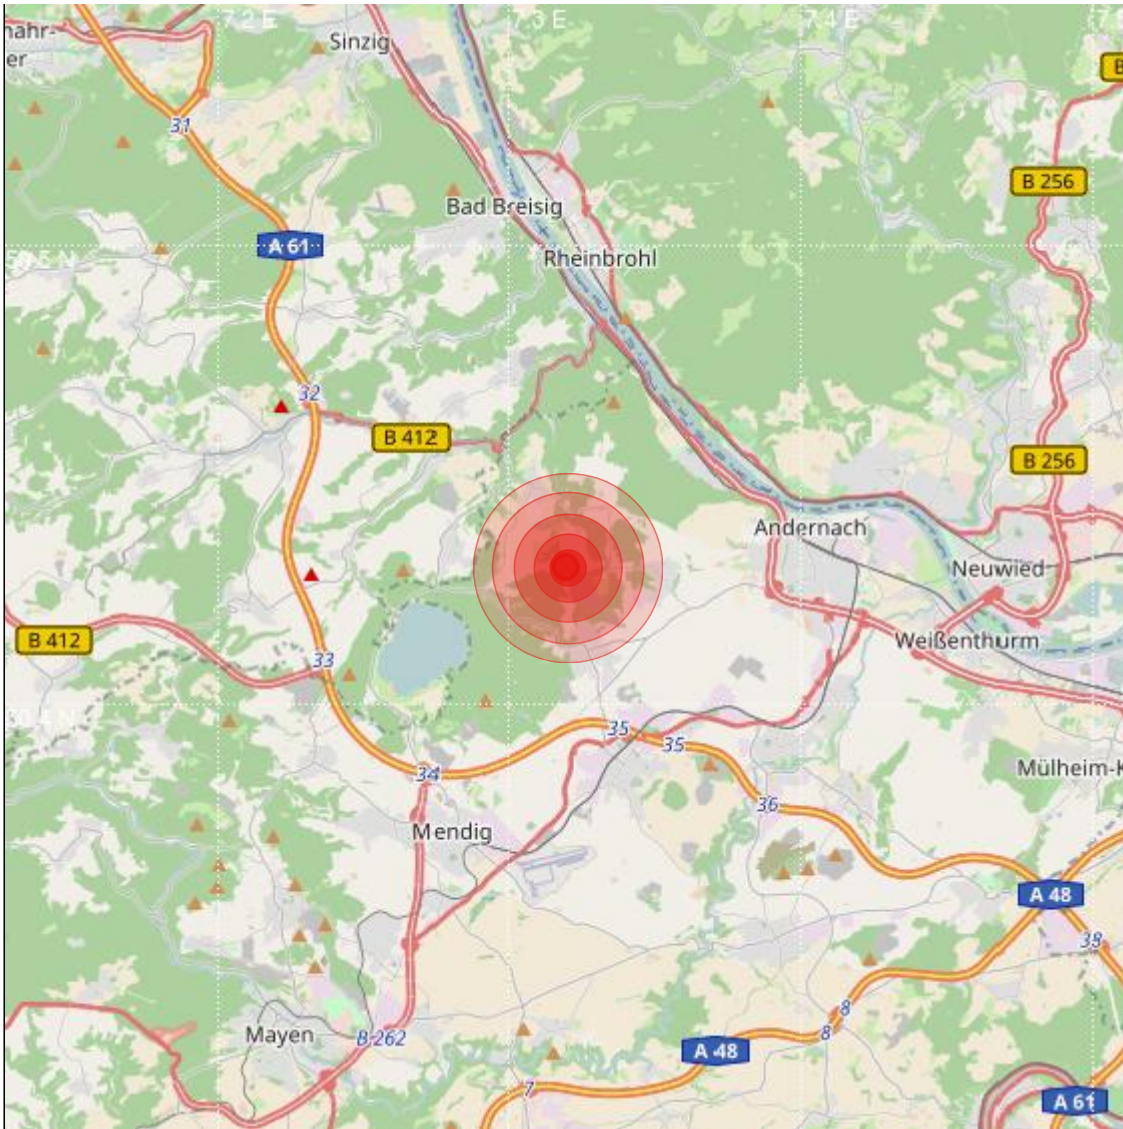

Datum:	18.11.2018	Uhrzeit:	00:02:23 Ortszeit (23:02:23.4 UTC)
Ort:	Andernach		
Längengrad:	7.32	Breitengrad:	50.43
Tiefe:	15 km		
Magnitude:	1.2		
Lokalisierung:	manuell		

Geodaten von OpenStreetMap (www.openstreetmap.org), Lizenz ODBL, Karten Lizenz CC-BY-SA 2.0