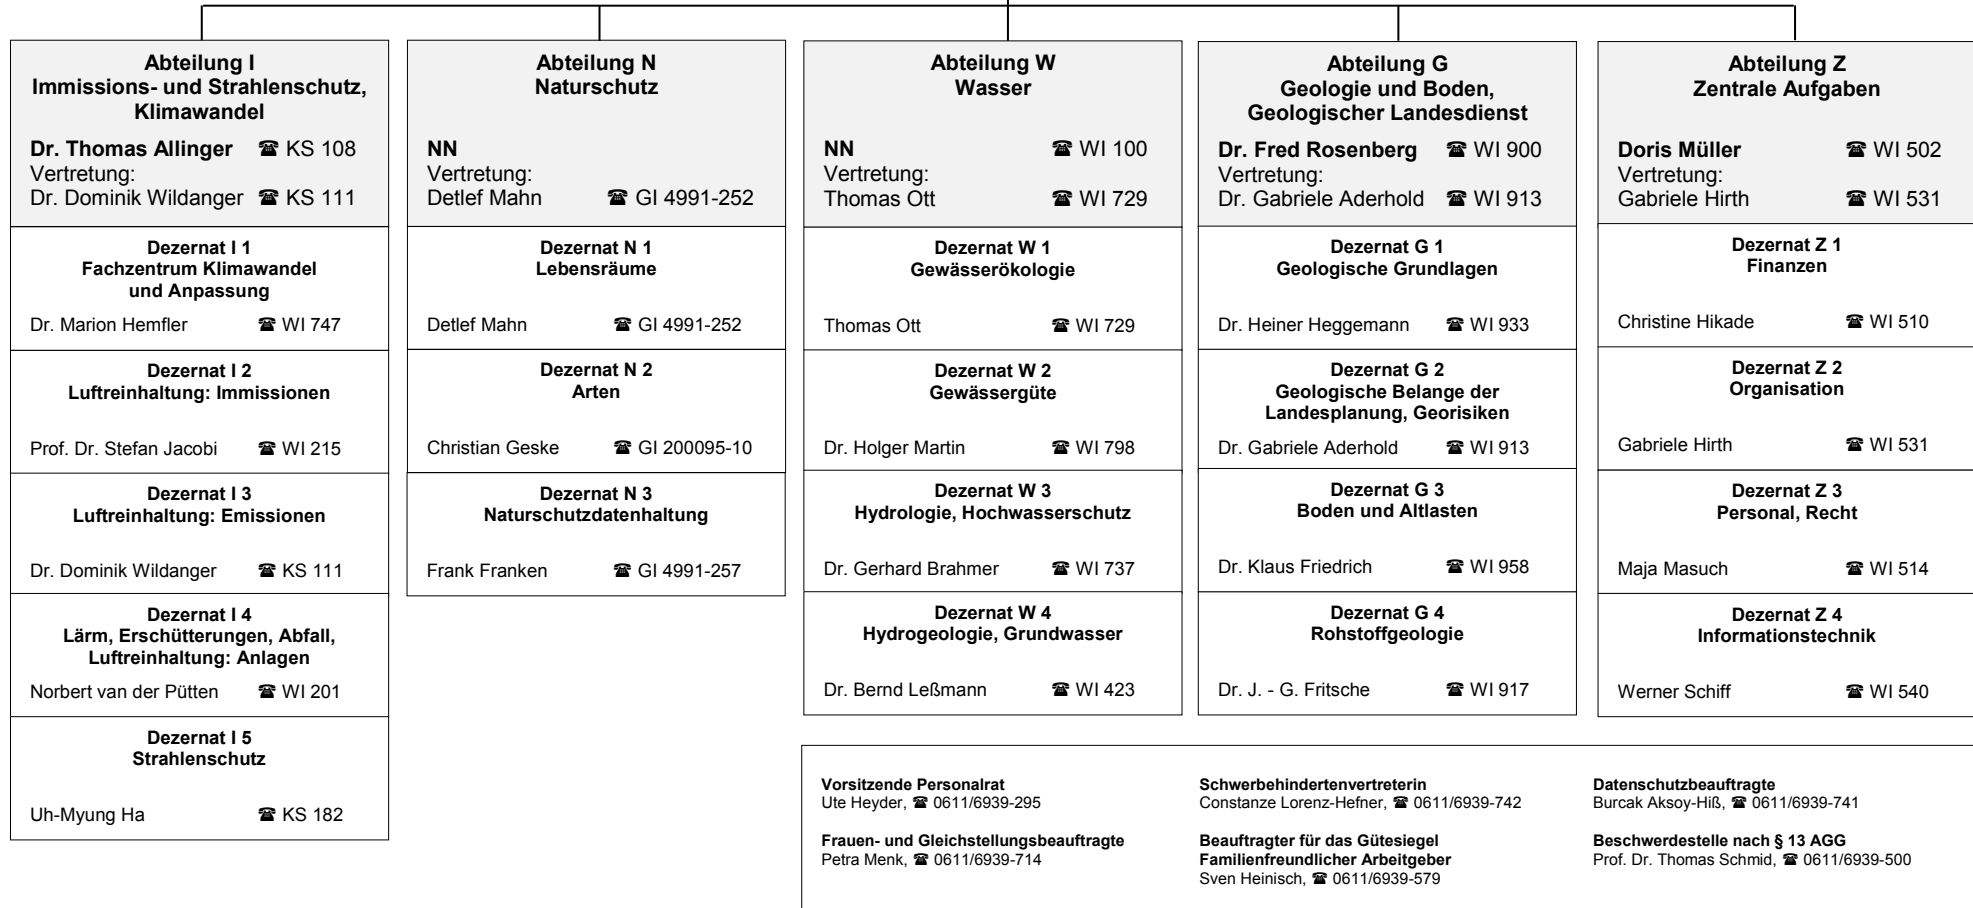

Organisationsplan – 15.09.2019

Hessisches Landesamt für
Naturschutz, Umwelt und Geologie
Rheingastr. 186 • 65203 Wiesbaden

☎ 0611/6939-0
✉ poststelle@hlnug.hessen.de
<https://www.hlnug.de>

Hessisches Landesamt für
Naturschutz, Umwelt und Geologie
Für eine lebenswerte Zukunft

Außenstellen:

Kassel
Ludwig-Mond-Str. 33
Ludwig-Mond-Str. 43
34121 Kassel
☎ 0561/2000-0

Gießen
Europastraße 10-12
☎ 0641/4991-0
Netanyastraße 5
☎ 0641/200095-0
35394 Gießen

Darmstadt
Kasinostraße 60
64293 Darmstadt
☎ 06151/9279-0

Landessammelstelle Roßberg
Im Forst
35085 Ebsdorfergrund
☎ 06424/1316

Bohrkernlager Limbach
Forsthausstraße 7
65510 Hünstetten-Limbach
☎ 06126/9351-0

Bohrkernlager Strichen
Leistenbachstraße
65606 Villmar-Aumenau
☎ 06474/234

Eichhof
Schlossstraße 7
36251 Bad Hersfeld
☎ 06621/9228-17